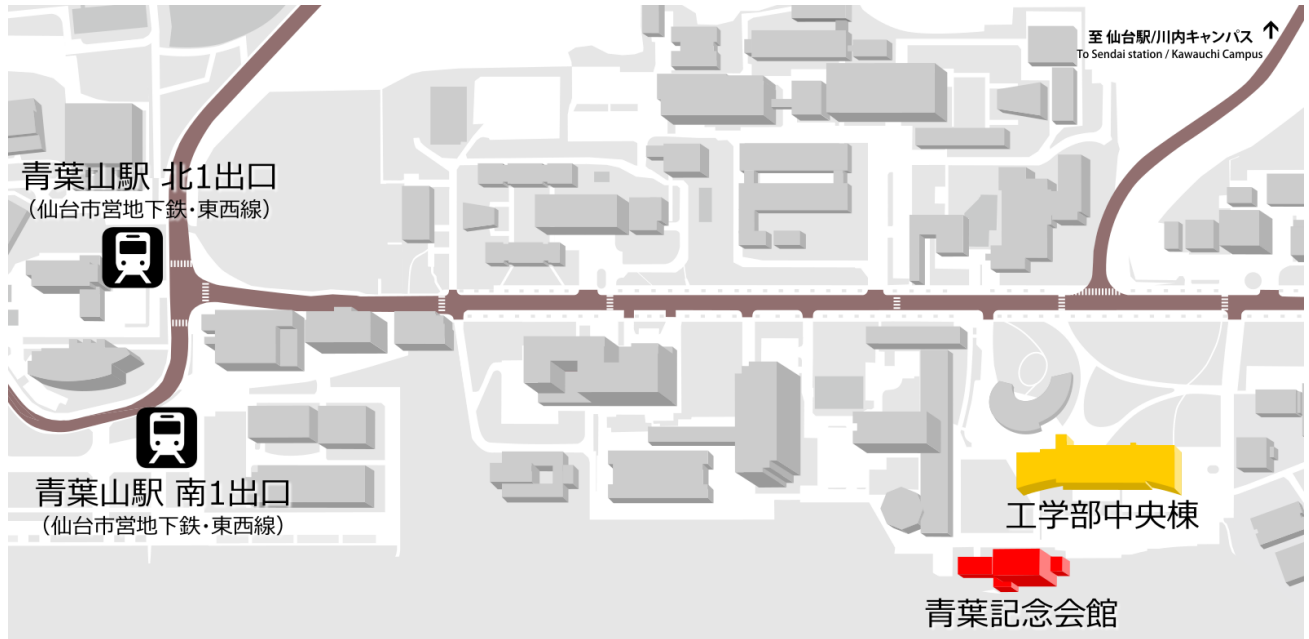

# 託児室 (ずんだぬきっずるーむ)

東北大学青葉山キャンパス・センタースクエア

青葉記念会館

青葉記念会館 6階